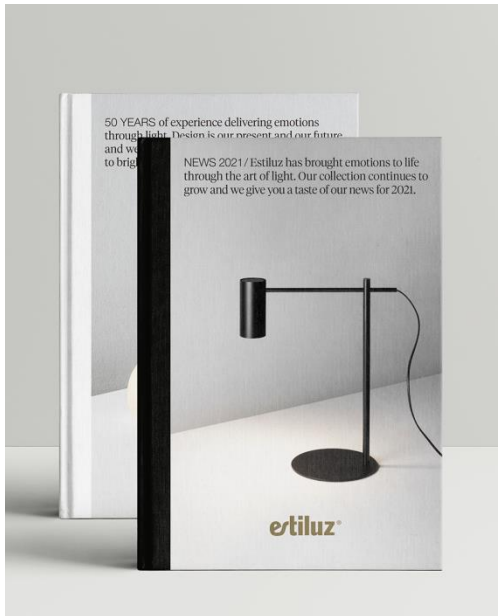

estiluz®

Click in the image to
download the catalogue

estiluz
Catálogo

ESTILUZ S.A.

estiluz@estiluz.com

T +34 972 720 125

www.estiluz.com/es